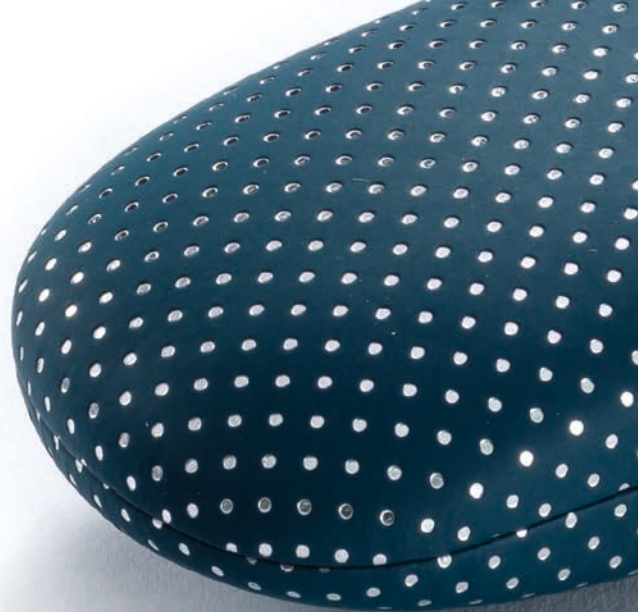

ANNA

Metalletui mit Schamier, mit gepunktetem Bezug, schwarzes Innenfutter, in 4 Farben sortiert (60/160/30 mm)

Nr 11622 12