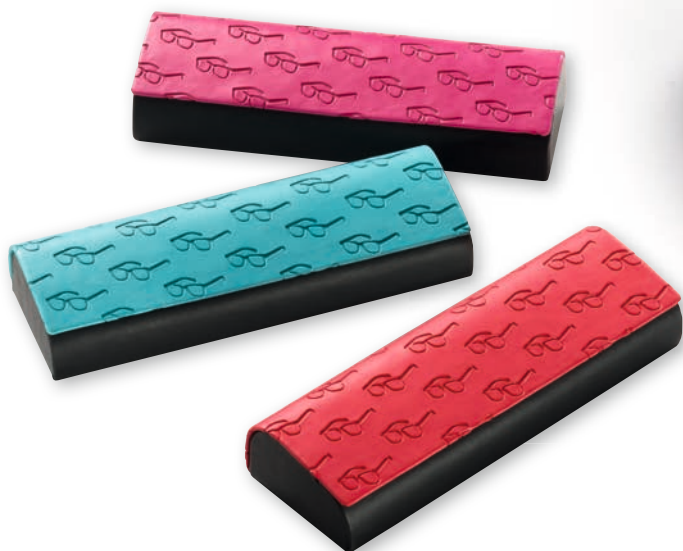

### FOOTBALL

Geräumiges, ellipsenförmiges Metalletui, Bezug im Football- und Basketballdesign, Innenfutter schwarz, in 2 Designs sortiert (55/170/60 mm)

Nr 11429  6

### CORSICA

Halbhartes Etui, Bezug mit Brillenprägung, mit Magnetverschluss, schwarzes Innenfutter, in 3 Farben sortiert (50/155/27 mm)

Nr 11659  12