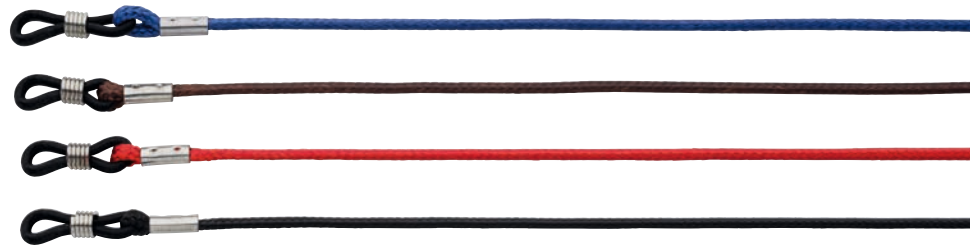

Brillenkordel aus gewachster Baumwolle, ca. 65 cm, mit Silikonschlaufen, in 4 Farben sortiert
Nr 38159 12