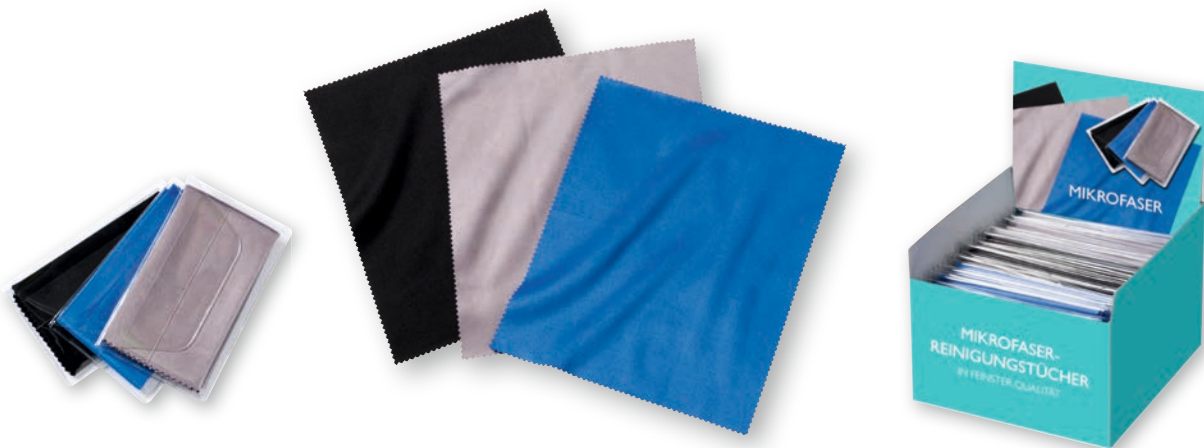

HOCHWERTIGE MIKROFASERTÜCHER IM DISPLAY

Gründliche Reinigung von Brillengläsern und optischen Oberflächen, entfernt zuverlässig Verschmutzungen. Im kompakten Thekendisplay, einzeln verpackt im Vinylmappchen, in 3 Farben sortiert, Größe 15 x 18 cm, inkl. Display

SET 30-teilig Nr 15138