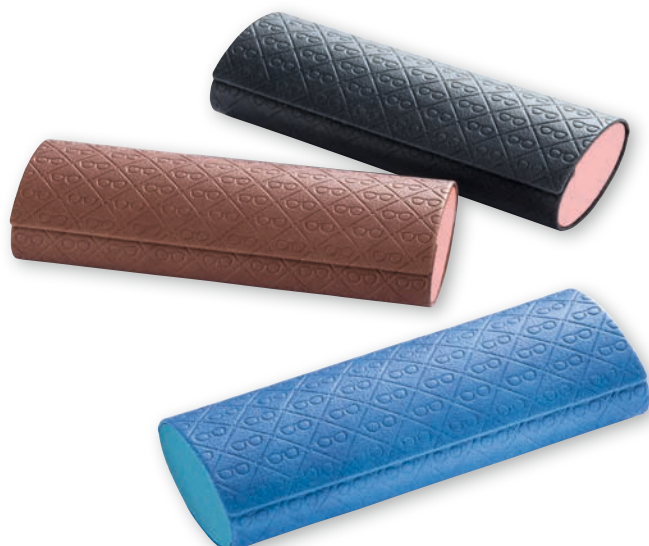

SINGAPUR

Halbhartes Etui, Bezug in Pastellfarben, dunkelblaues Innenfutter, in 4 Farben sortiert (50/155/25 mm)

Nr 11603 12