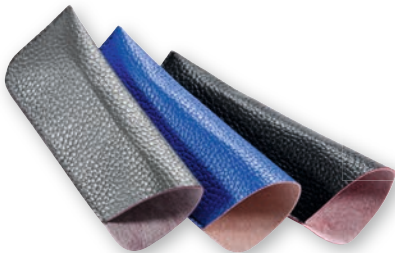

ARNO

SET 15-teilig Nr 241 999
von + 1,50 bis + 3,50 in 3 Farben sortiert

FEDER SCHARNIER

BIS STÄRKE +3,50 ERHÄLTlich !