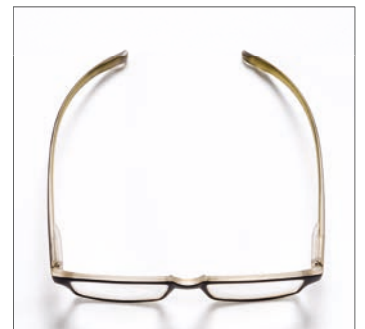

MERKUR SET

15-teilig Nr 206 999
von + 1,00 bis + 3,00 in 3 Farben sortiert