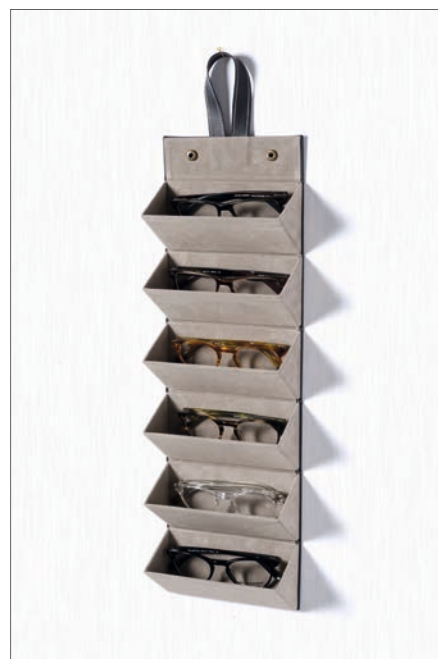

DISPLAY-ROLLE

Display-Rolle aus Kunstleder mit 6 Fächern und Druckknopfverschluss. Das Display lässt sich zu einer handlichen Tasche zusammen rollen. Mit der praktischen Schlaufe wird das Display zum schicken Wandetui.
(Geschlossen 140 x 165 x 140 mm,
offen 165 x 530 x 70 mm)

Schwarz/ Grau Nr 16254 1
Braun/ Hellbraun Nr 16255 1

Wandmontage