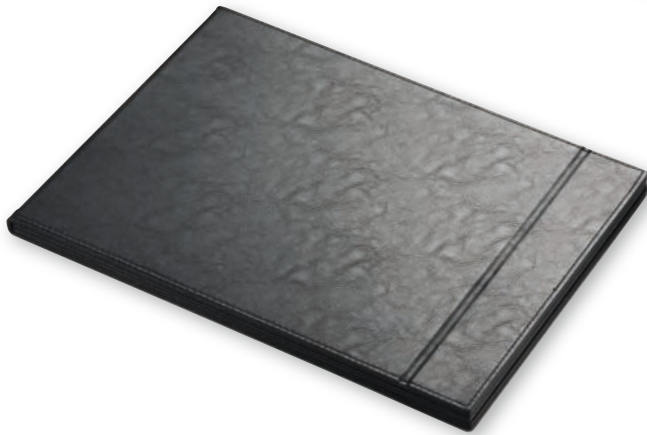

BELLA SPIEGEL

Eleganter, faltbarer Spiegel aus Echtglas, Bezug in Lederoptik, Ideal für den Transport und für eine bequeme Aufbewahrung (210/148 mm)

Nr 16269A 1

MIRA SPIEGEL

Eleganter, faltbarer Spiegel aus Echtglas, Bezug in Lederoptik, Ideal für den Transport und für eine bequeme Aufbewahrung (316/242 mm)

Nr 16268A 1